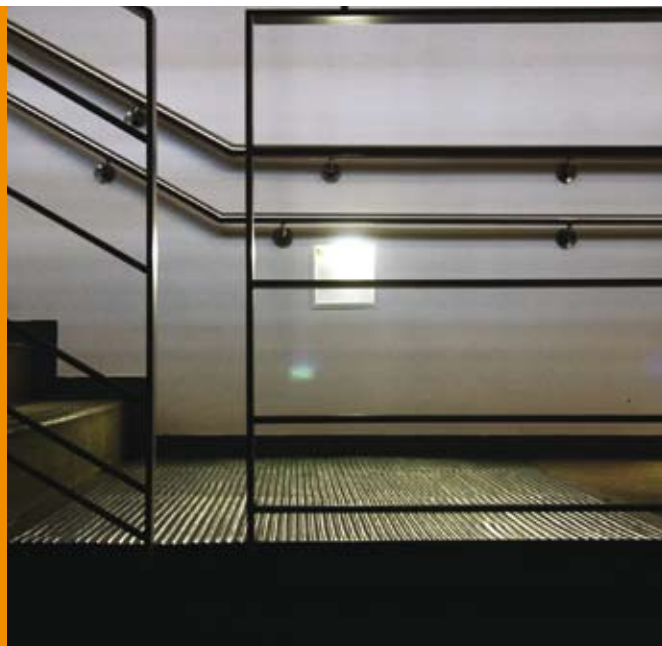

warning floor

En 1993, como consecuencia del nivel adquirido en productos destinados a las barreras antisuciedad, se crea IMA93, S.L., empresa pionera en el diseño y personalización de felpudos y alfombras para entrada, disponiendo para ello de la maquinaria más avanzada del sector.

Buscando nuevas soluciones, durante el año 2008, hemos incorporado a nuestra actividad profesional toda una gama de productos de alta tecnología. Bajo el nombre de Warning Floor, incorporamos al mercado soluciones sobre accesibilidad y encaminamiento, para que los minusválidos visuales puedan incorporarse adecuadamente a toda instalación pública o privada, sin que ello suponga tener que enfrentarse a barreras físicas insalvables.

Esta larga andadura nos ha hecho merecedores de la confianza de un gran número de clientes. Gracias a todos ellos, y a una actitud de mejora permanente, nos hemos logrado formar como un gran equipo técnico y humano, siempre dispuesto a ofrecerles una gama completa de soluciones para sus proyectos de construcción y decoración.